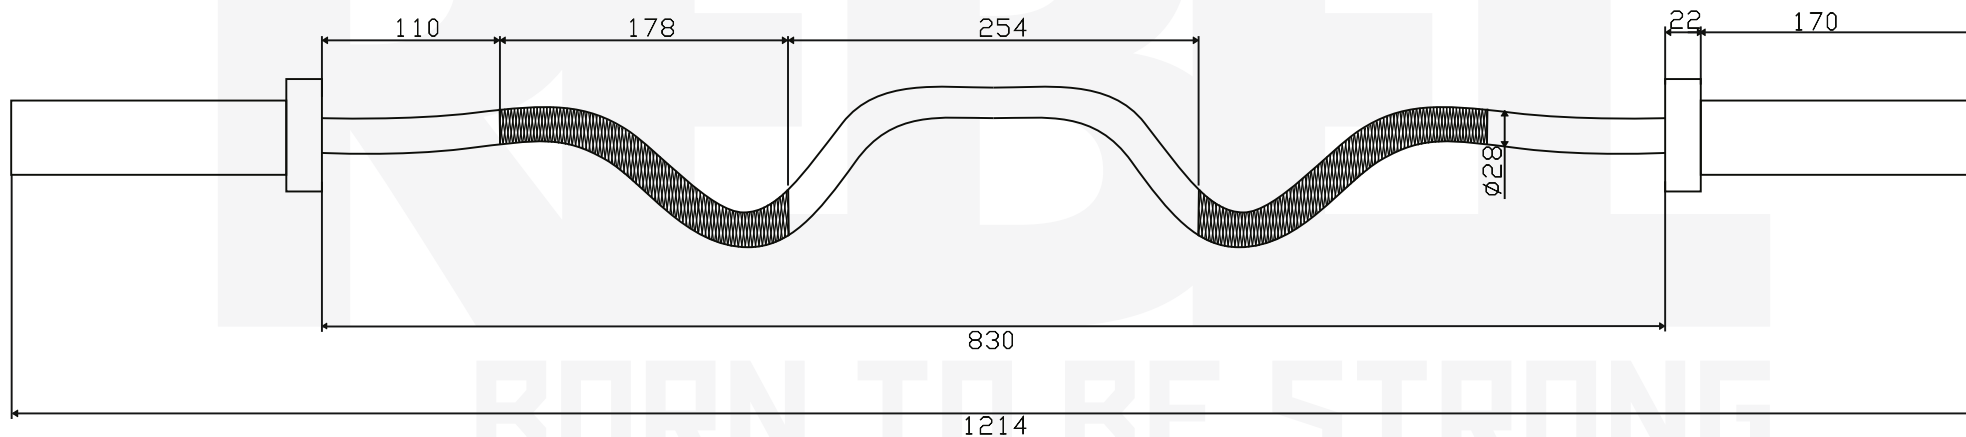

# R-OB47-W-C

Гриф олимпийский  
сильноизогнутый хромированный 47" (с замками)

ПАРАМЕТРЫ ГРИФА