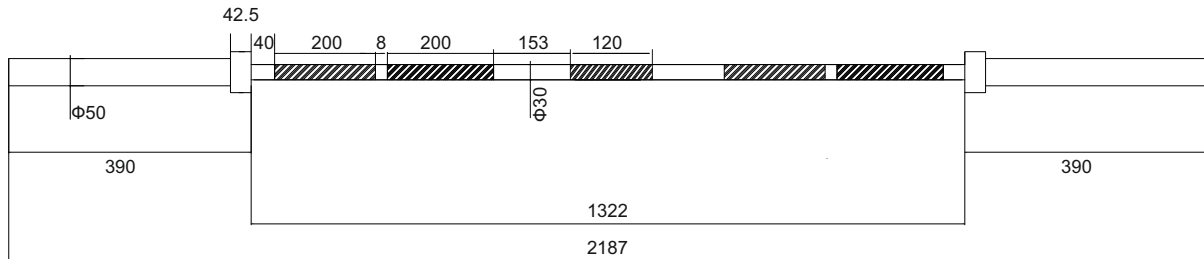

FT-OB-1500LBS

Гриф олимпийский, ОВ86", Нагрузка до 1500 фунтов (679 кг),
Хромированный, с упорным подшипником

ORIGINAL FITTOOLS

www.originalfittools.ru