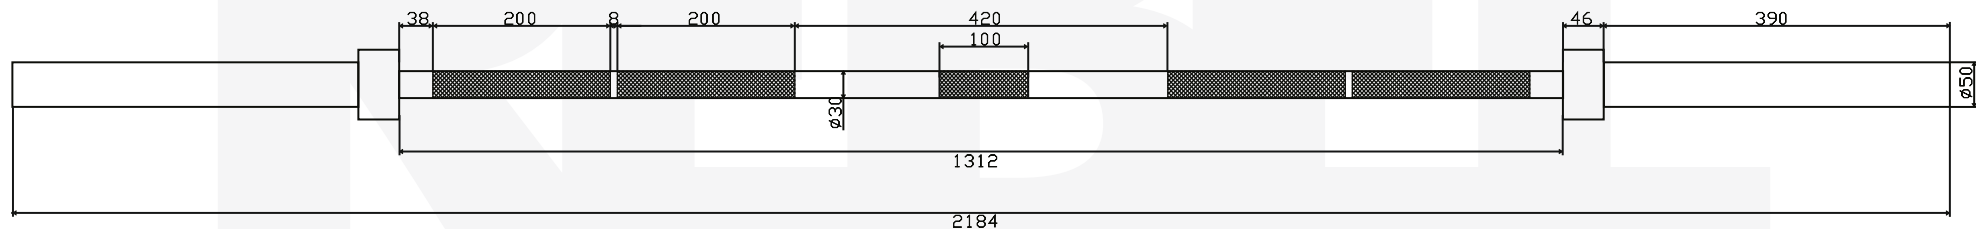

R-OB86-1000C

Гриф олимпийский

прямой 86" с упорными подшипниками нагрузка до 456 кг

ПАРАМЕТРЫ ГРИФА